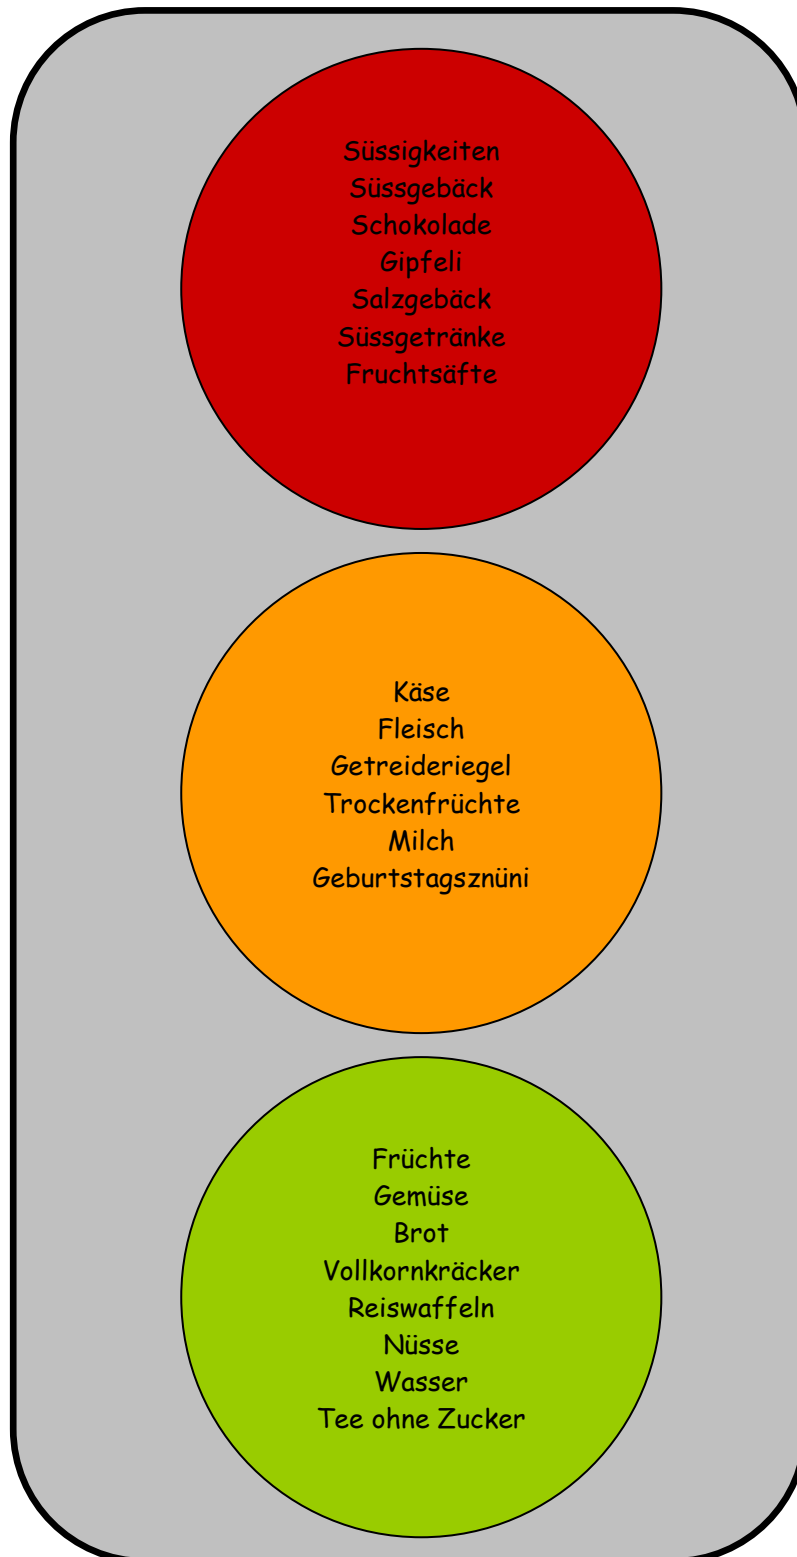

Liebe Schülerinnen, liebe Schüler
Liebe Eltern

Wir sind auf dem Weg eine gesunde Schule zu werden. Für Zwischenmahlzeiten auf dem Pausenplatz (7.30- 16.30 Uhr) gelten ab sofort folgende Regeln im Schulhaus Gutschick:

 immer

 gelegentlich

 nie